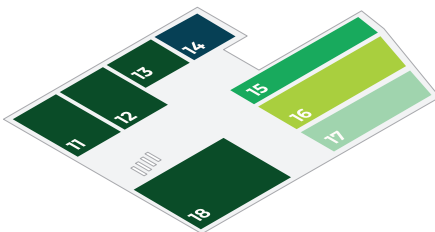

Puoi proporre le tue idee ai nostri project manager e studiare insieme come ottenere il massimo per il tuo progetto.

PIANO +1

- .01 ROOF TOP
- .02 HEADQUARTER
- .03 ROOF GARDEN

PIANO 0

- .04 COWORKING
- .05 PRIVACY ROOM
- .06 COFFICE
- .07 BISTROT
- .08 TOILETS
- .09 BUREAU
- .10 HALL